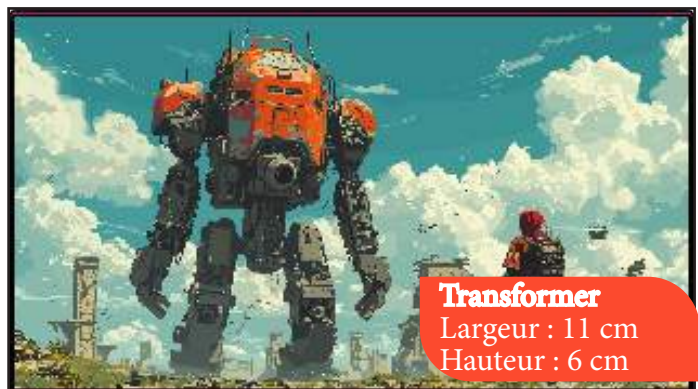

Ali Baba 2000
Largeur : 11 cm
Hauteur : 6 cm

Transformer
Largeur : 11 cm
Hauteur : 6 cm