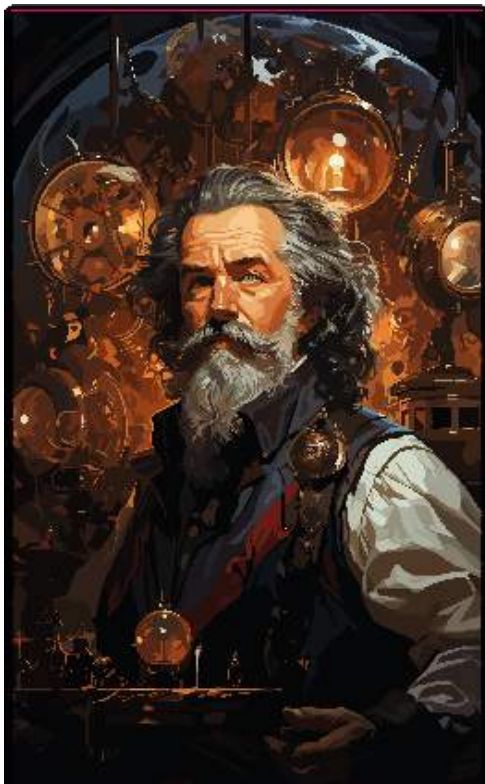

Einstein Engrenages

Largeur : 9 cm
Hauteur : 16 cm