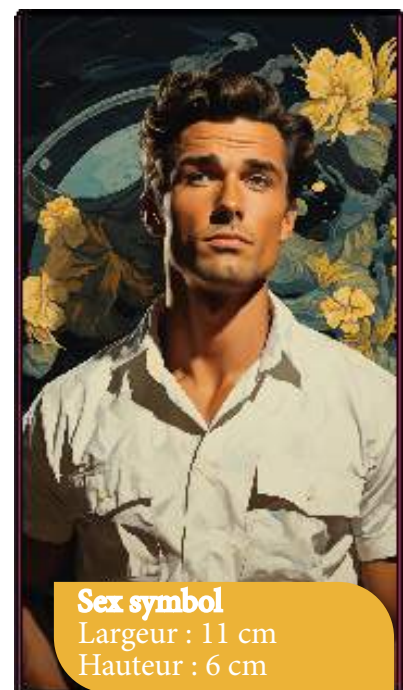

PINUP

3c52a550

Prix public : 29,90 €