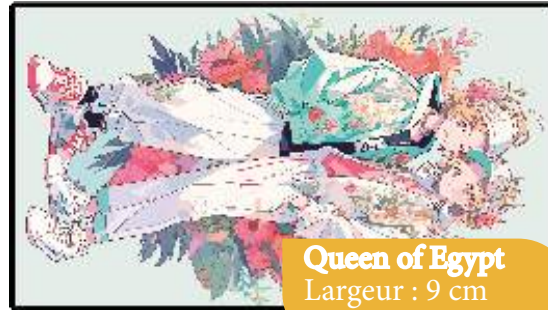

MANGA

Prix public : 29,90 €