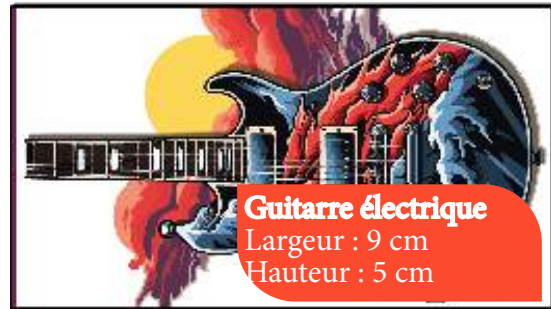

# LÉGENDES DE MUSIC

mars2024\_VWX234

Prix public : 29,90 €

**Amy Winehouse**  
Largeur : 9 cm  
Hauteur : 16 cm

**Guitare électrique**  
Largeur : 9 cm  
Hauteur : 5 cm

**Beatles forever**  
Largeur : 9 cm  
Hauteur : 5 cm