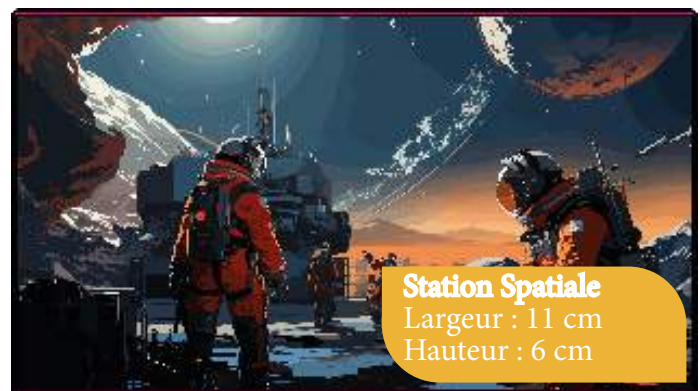

CONQUÊTE DE L'ESPACE

g3h4i5j6fev2024

Prix public : 29,90 €