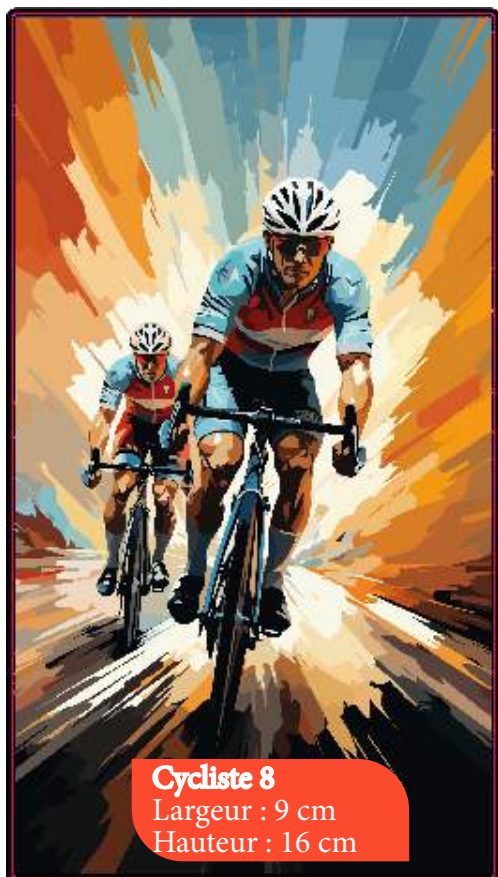

# BALADES A VÉLO

mai2024\_XYZ678

Prix public : 29,90 €

**Cycliste 7**  
Largeur : 9 cm  
Hauteur : 16 cm

**VTT 1**  
Largeur : 9 cm  
Hauteur : 5 cm

**Cycliste 9**  
Largeur : 9 cm  
Hauteur : 5 cm

**Cycliste 8**  
Largeur : 9 cm  
Hauteur : 16 cm