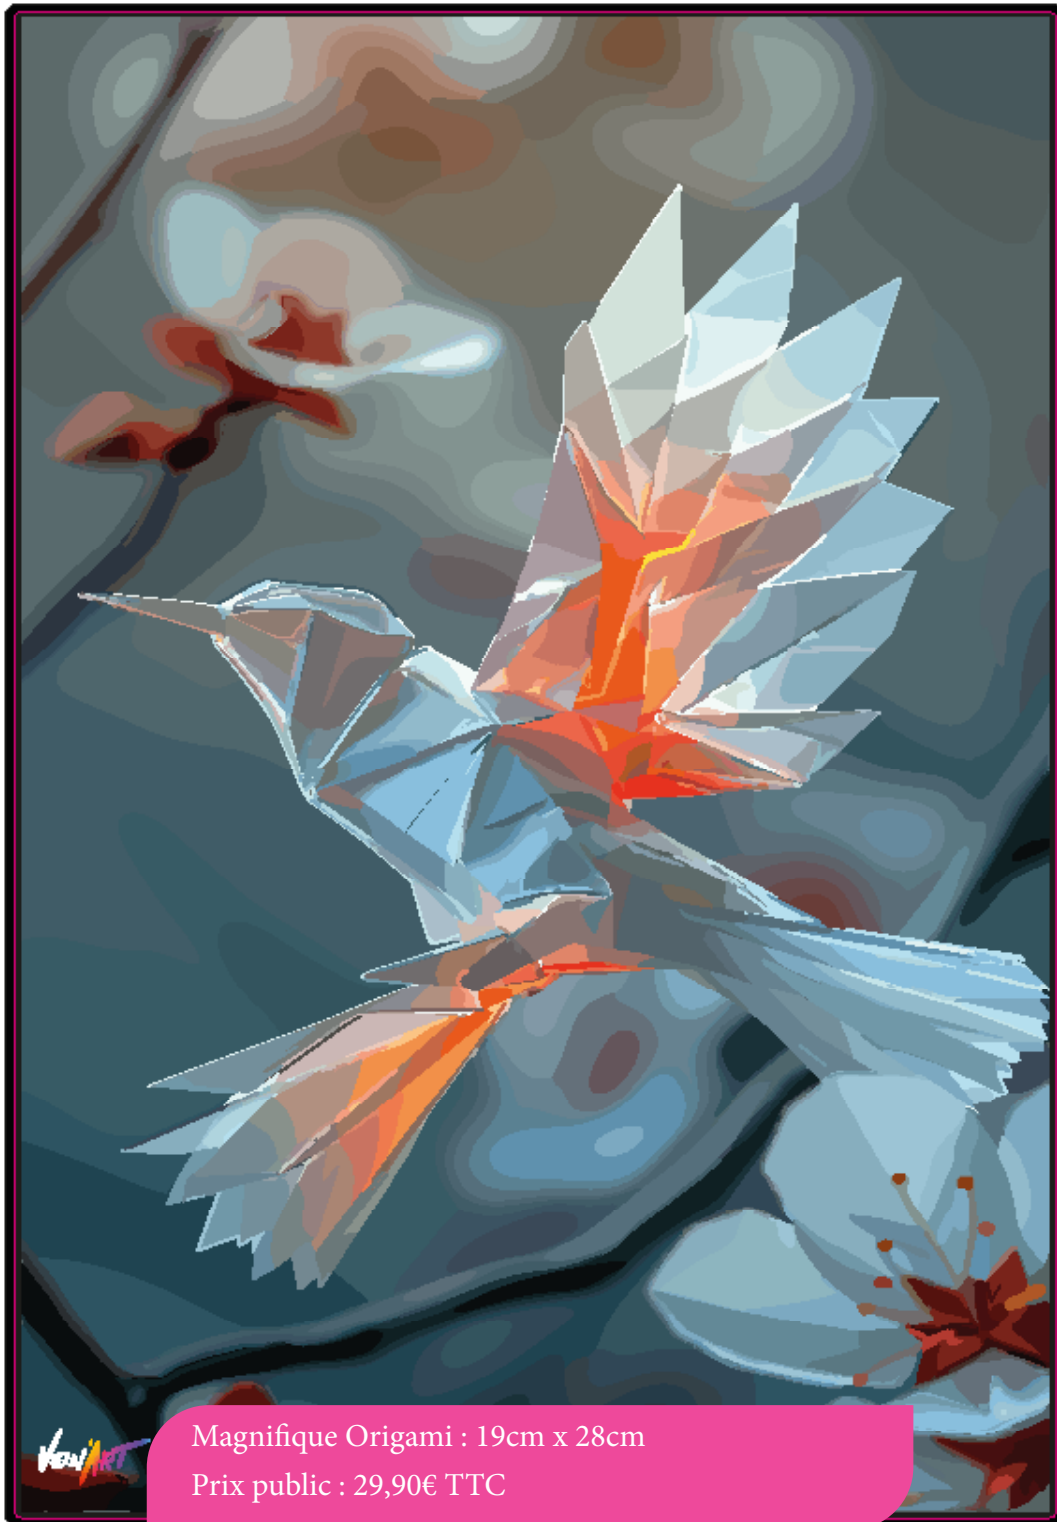

# MAGNIFIQUE ORIGAMI

juillet2024\_RST012

Magnifique Origami : 19cm x 28cm

Prix public : 29,90€ TTC