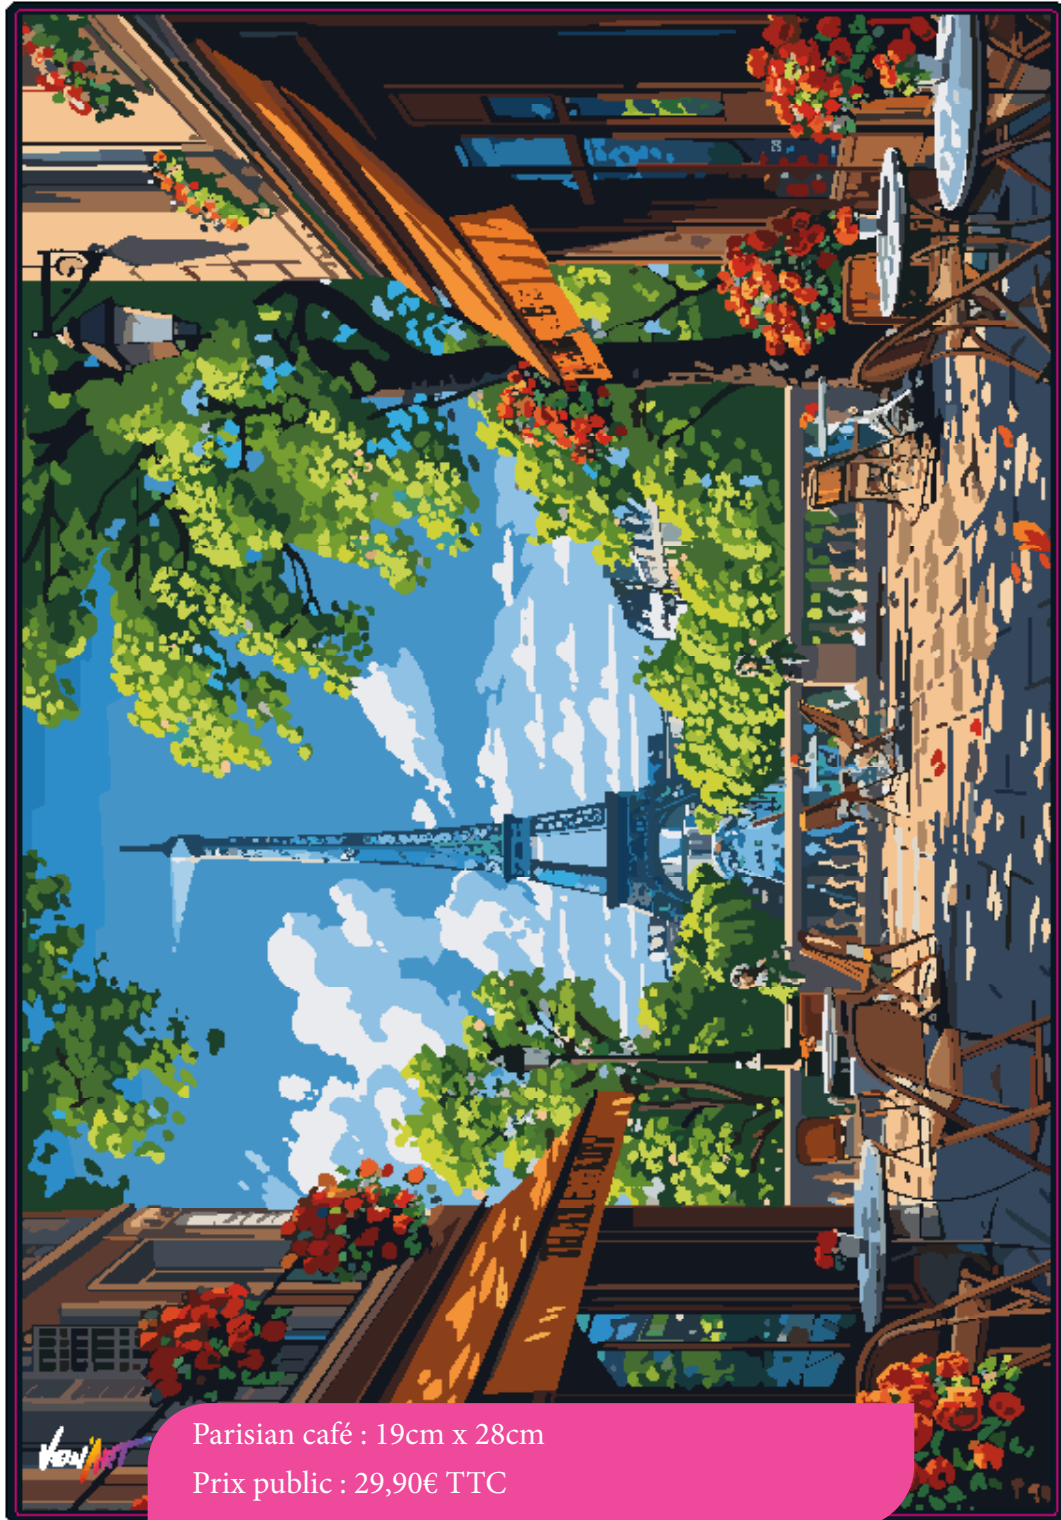

Parisian café

septembre2024_PQR012

WOWART

Parisian café : 19cm x 28cm

Prix public : 29,90€ TTC