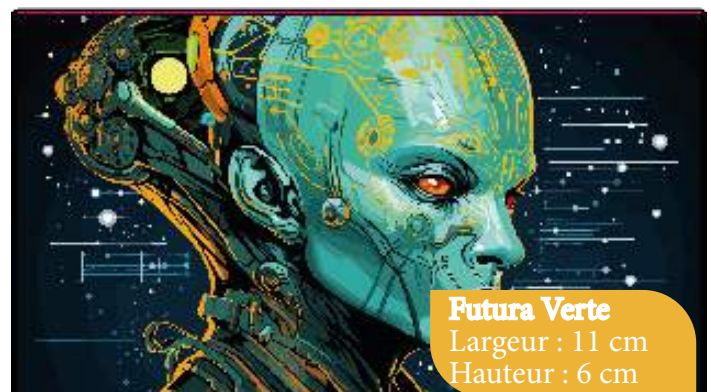

**Paysage abstrait**  
Largeur : 9 cm  
Hauteur : 5 cm

**Soucoupe volante**  
Largeur : 11 cm  
Hauteur : 6 cm

**Vaisseau 1450**  
Largeur : 11 cm  
Hauteur : 6 cm

# CLICHES AMERICAINS

4e269955

Prix public : 29,90 €