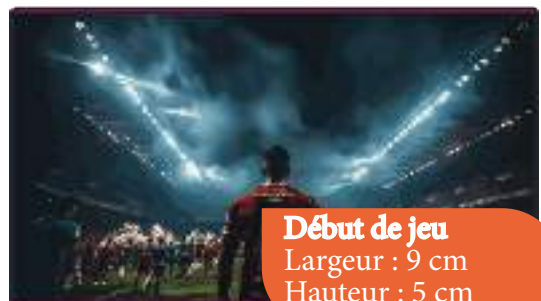

Début de jeu

Largeur : 9 cm
Hauteur : 5 cm