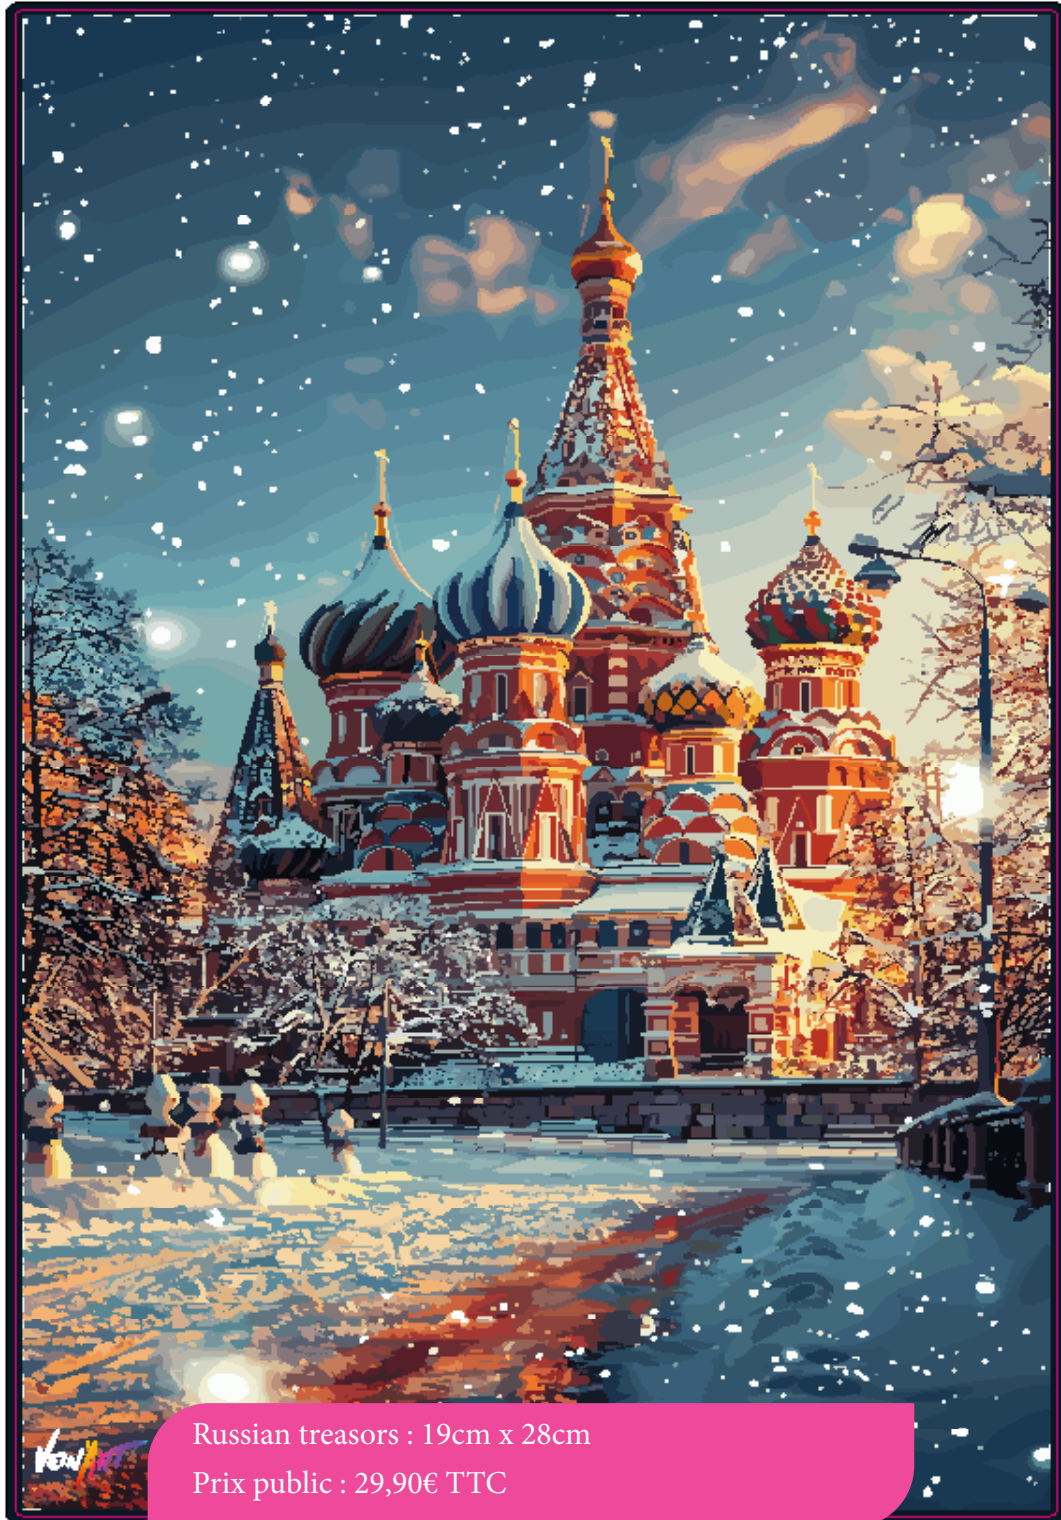

# Russian treasures

septembre2024\_HIJ890

Russian treasures : 19cm x 28cm

Prix public : 29,90€ TTC