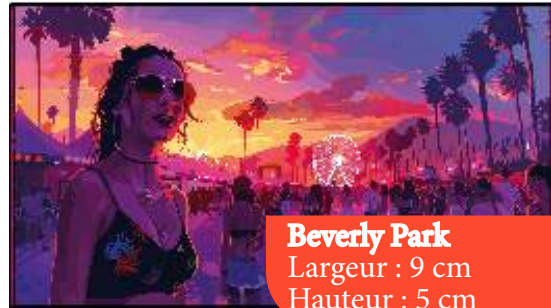

# ANNEES 2010

septembre2024\_WXY901

Prix public : 29,90 €

**Smoky kiss**  
Largeur : 9 cm  
Hauteur : 16 cm

**Parc d'attraction**  
Largeur : 9 cm  
Hauteur : 5 cm

**Beverly Park**  
Largeur : 9 cm  
Hauteur : 5 cm