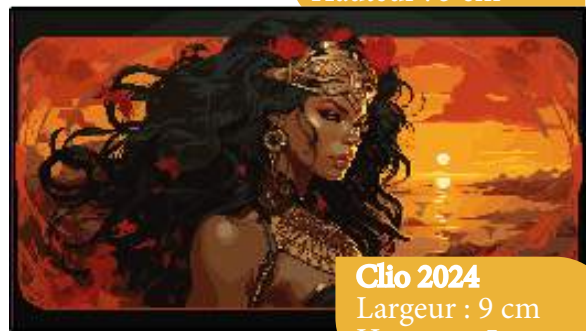

# EGYPTE

be8d2729

Prix public : 29,90 €

**TRex Bleu**

Largeur : 9 cm  
Hauteur : 16 cm

**Femme du désert**

Largeur : 9 cm  
Hauteur : 5 cm

**Clio 2024**