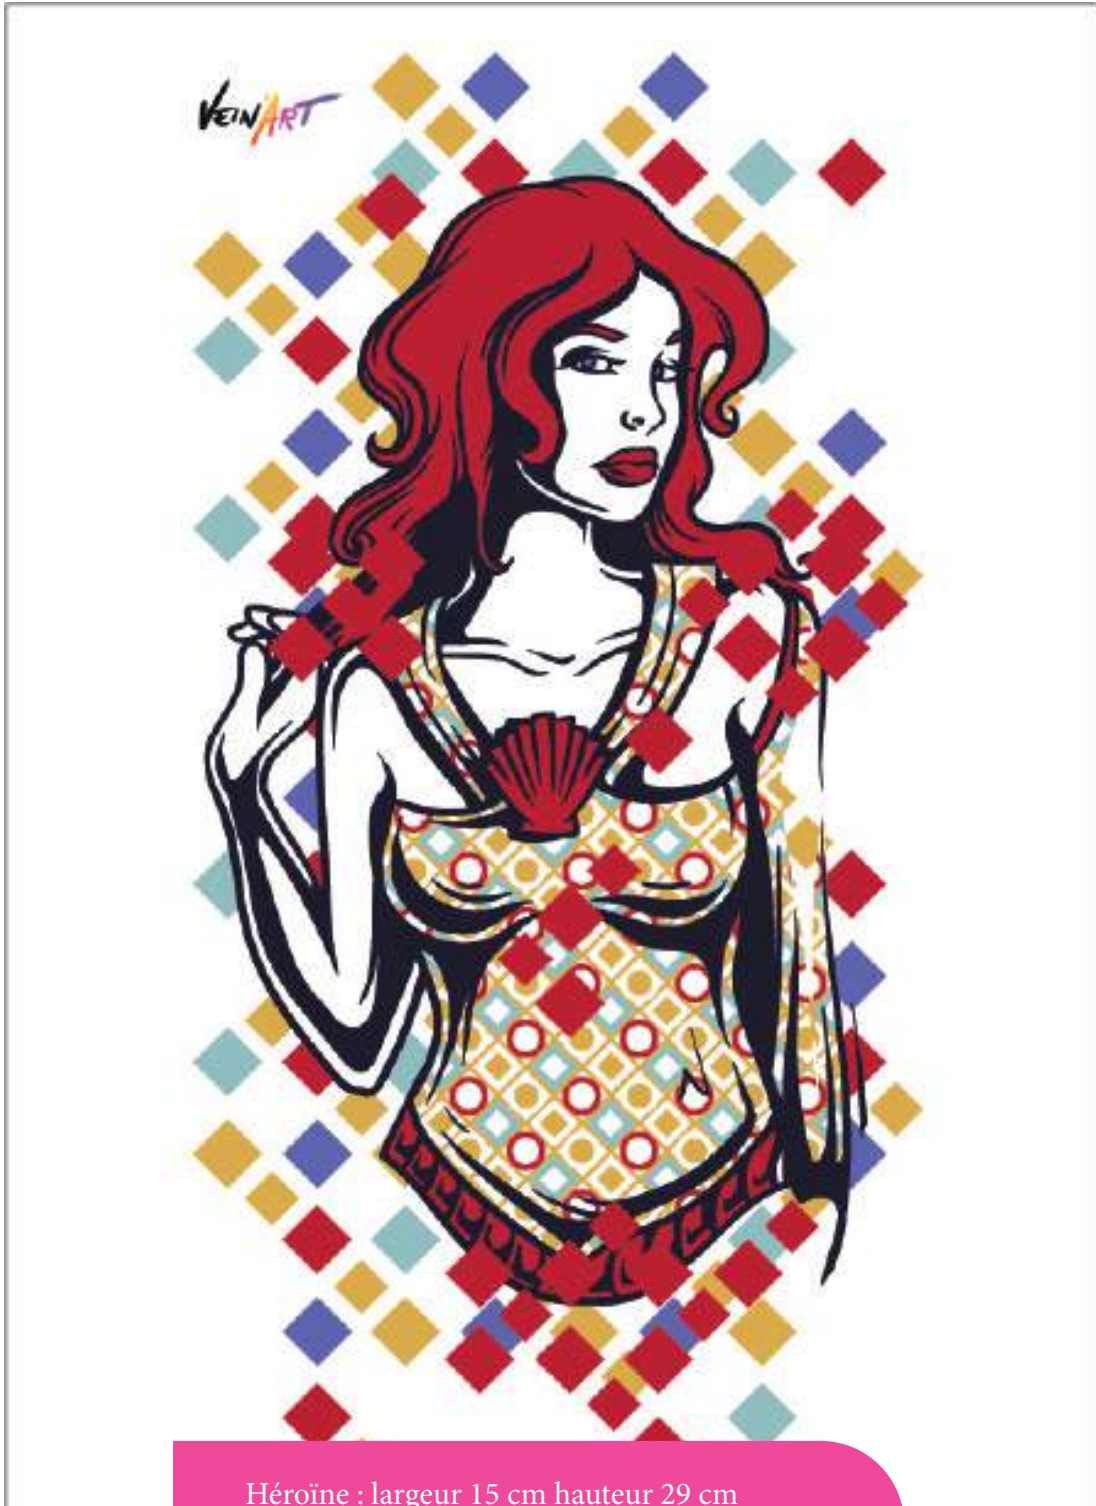

# DC COMICS

7c591f15

Héroïne : largeur 15 cm hauteur 29 cm

Prix public : 29,90€ TT.