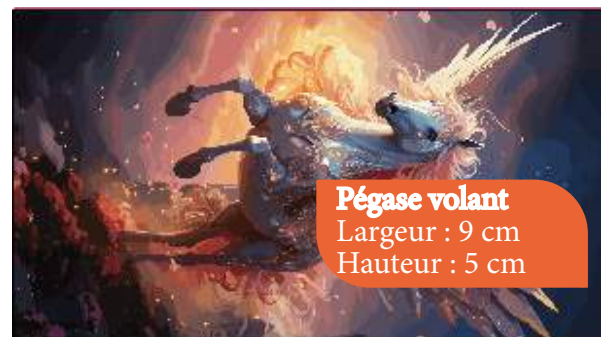

LICORNE 2

a373cbac

Prix public : 29,90 €