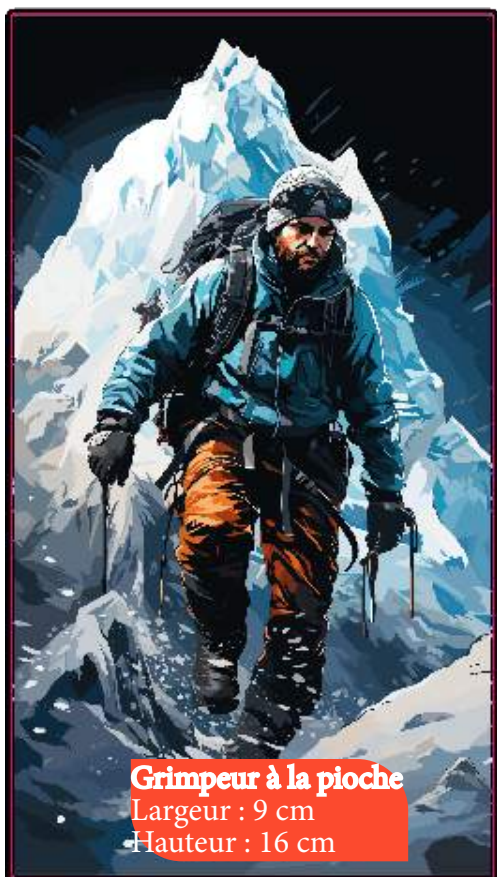

# SKI EXTRÊME

mai2024\_LMN456

Prix public : 29,90 €

**Skieur 1**  
Largeur : 9 cm  
Hauteur : 16 cm

**Village d'hiver**  
Largeur : 9 cm  
Hauteur : 5 cm

**Randonnée**  
Largeur : 9 cm  
Hauteur : 5 cm

**Grimpeur à la pioche**  
Largeur : 9 cm  
Hauteur : 16 cm