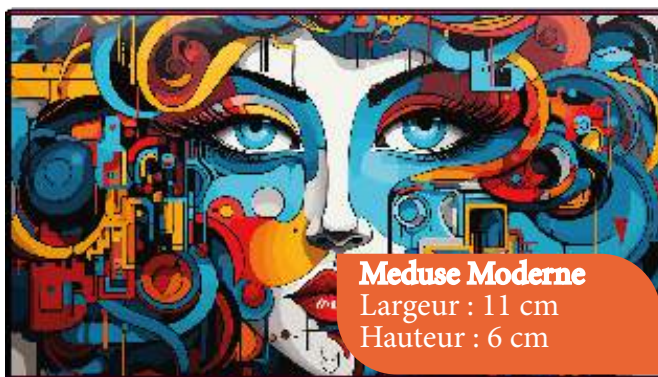

# STREET ART

a1b2c3d4oct2024

Prix public : 29,90 €

**Sheila**  
Largeur : 9 cm  
Hauteur : 16 cm

**Gros Plan Sheila**  
Largeur : 9 cm  
Hauteur : 16 cm

**Bidonville**  
Largeur : 11 cm  
Hauteur : 6 cm

**Renata**  
Largeur : 9 cm  
Hauteur : 5 cm

**Dublock**  
Largeur : 9 cm  
Hauteur : 5 cm

**Meduse Moderne**  
Largeur : 11 cm  
Hauteur : 6 cm

# LICORNE 1

f3g4h5i6oct2024

Prix public : 29,90 €

**Licorne Château**  
Largeur : 11 cm  
Hauteur : 6 cm

**Licorne au Lac**  
Largeur : 11 cm  
Hauteur : 6 cm

**Poney-Licorne**  
Largeur : 9 cm  
Hauteur : 5 cm