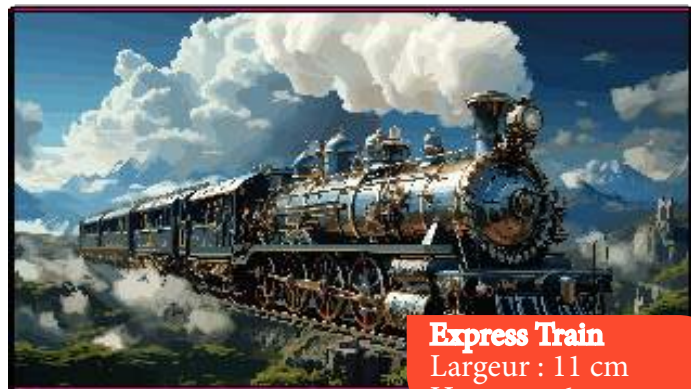

Largeur : 11 cm
Hauteur : 6 cm