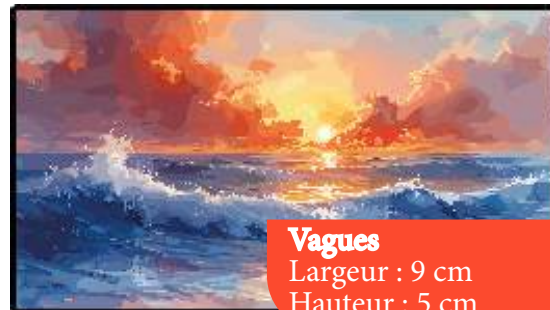

**Lady aquarelle**  
Largeur : 9 cm  
Hauteur : 16 cm

**Gouache country**  
Largeur : 11 cm  
Hauteur : 6 cm

**Petit oiseau**  
Largeur : 11 cm  
Hauteur : 6 cm

# AQUARELLE

septembre2024\_KLM567

Prix public : 29,90 €

**Rue Bourbon**  
Largeur : 9 cm  
Hauteur : 16 cm

**Automne aqua**  
Largeur : 9 cm  
Hauteur : 5 cm

**Vagues**  
Largeur : 9 cm  
Hauteur : 5 cm

**Jolie beauté**  
Largeur : 9 cm  
Hauteur : 16 cm