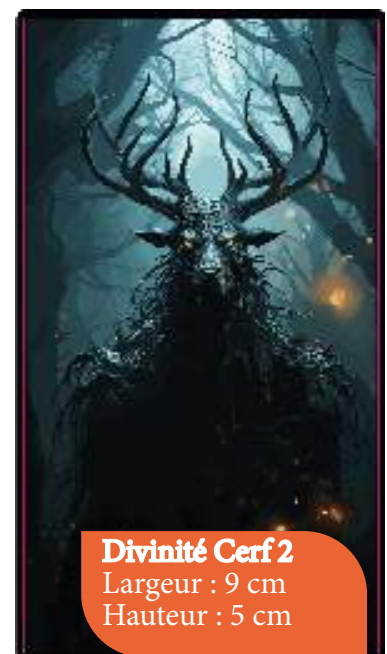

Divinité Cerf 2
Largeur : 9 cm
Hauteur : 5 cm