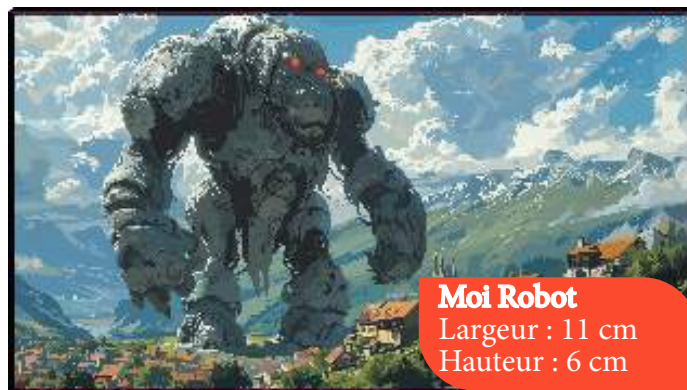

Moi Robot

Largeur : 11 cm
Hauteur : 6 cm