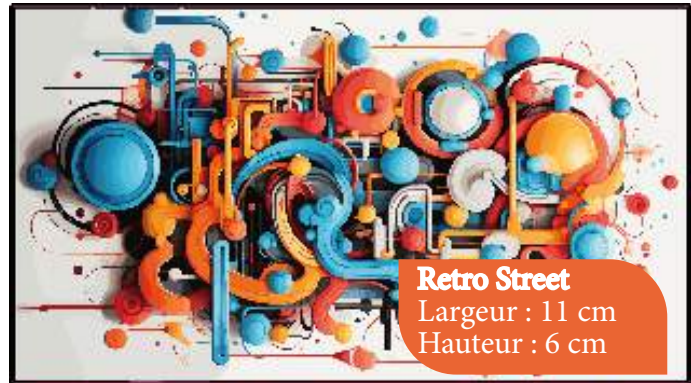

Retro Street
Largeur : 11 cm
Hauteur : 6 cm