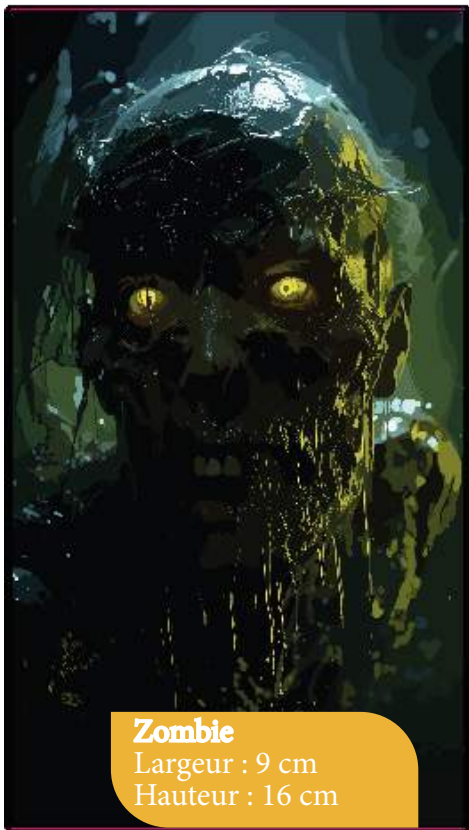

HORIFIQUE

18733970

Prix public : 29,90 €

Zombie

Largeur : 9 cm
Hauteur : 16 cm