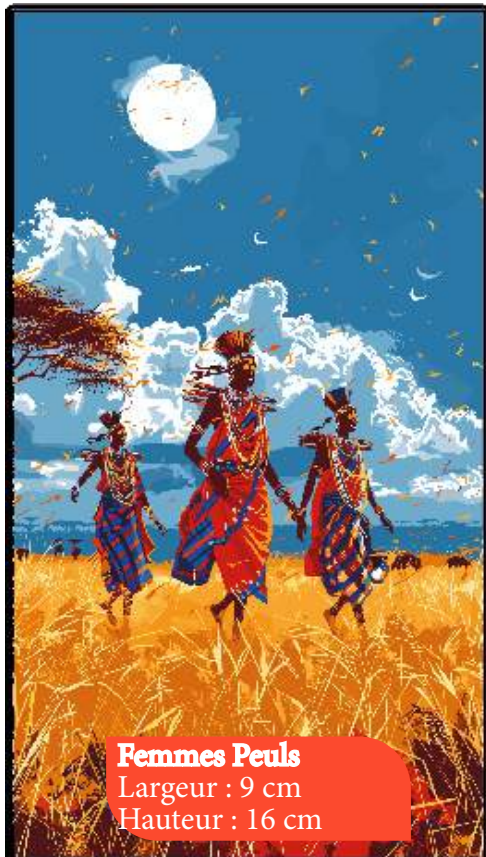

# AFRIQUE

septembre2024\_DEF456

Prix public : 29,90 €

**Festival africain**  
Largeur : 9 cm  
Hauteur : 16 cm

**Chutes d'eau**  
Largeur : 9 cm  
Hauteur : 5 cm

**Casablanca**  
Largeur : 9 cm  
Hauteur : 5 cm