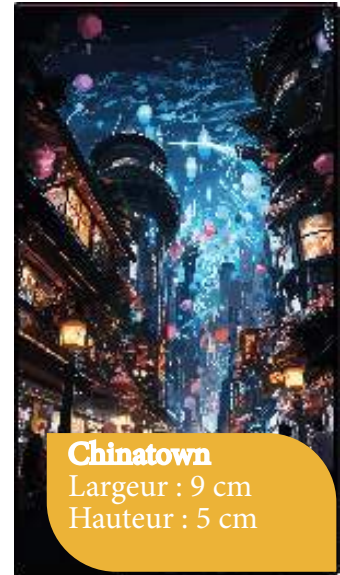

CYBERPUNK

bafcb0f0

Prix public : 29,90 €