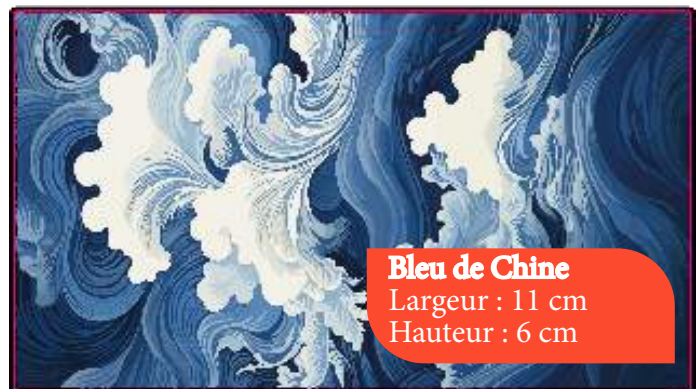

# FETE FORRAINE

avril2024\_PQR678

Prix public : 29,90 €

**Glace géante**  
Largeur : 9 cm  
Hauteur : 16 cm

**Château Disney**  
Largeur : 11 cm  
Hauteur : 6 cm

**Fête forraine**  
Largeur : 11 cm  
Hauteur : 6 cm