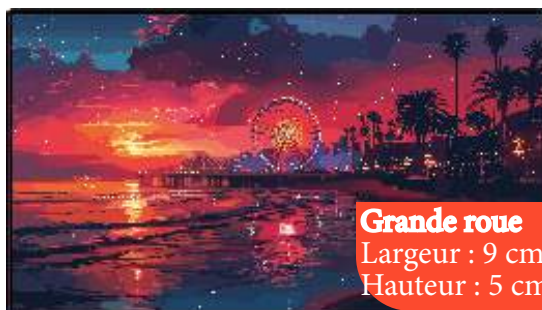

**Chateau au Pont**  
Largeur : 9 cm  
Hauteur : 16 cm

**Tourisme**  
Largeur : 11 cm  
Hauteur : 6 cm

**Touristes au japon**  
Largeur : 11 cm  
Hauteur : 6 cm

# PARC D'ATTRACTION

juillet2024\_GHI567

Prix public : 29,90 €

**Friandises**

Largeur : 9 cm  
Hauteur : 16 cm

**Grand 8**

Largeur : 9 cm  
Hauteur : 5 cm

**Grande roue**