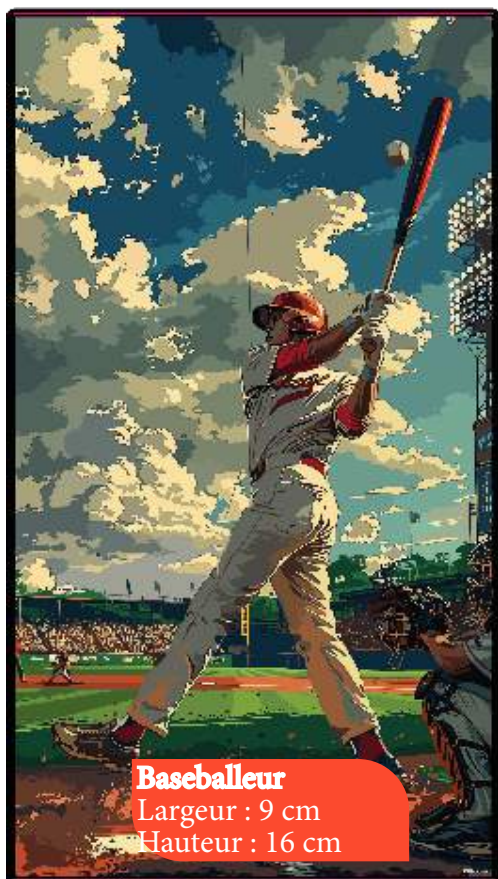

**Baseballer**  
Largeur : 9 cm  
Hauteur : 16 cm

**Cowboys Rodéo**  
Largeur : 11 cm  
Hauteur : 6 cm

**Pink cadillac**  
Largeur : 11 cm  
Hauteur : 6 cm