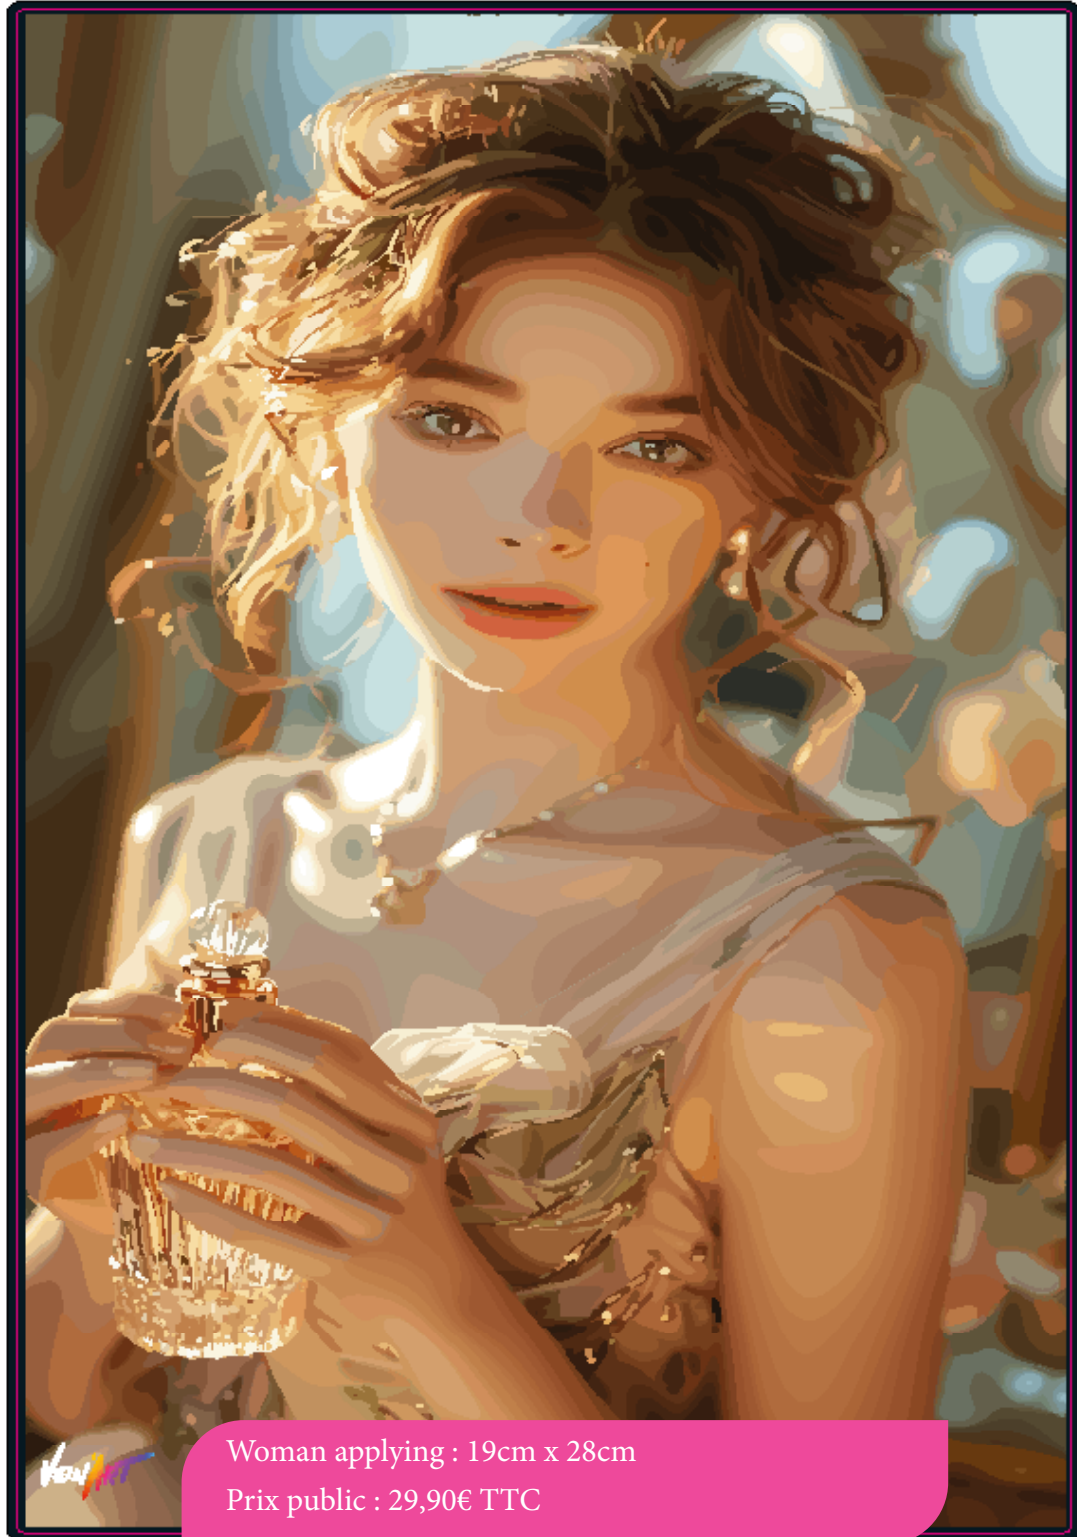

Woman applying

septembre2024_OPQ901

Woman applying : 19cm x 28cm

Prix public : 29,90€ TTC