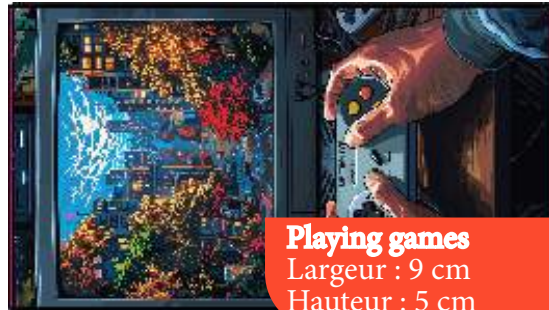

Chnateur sur scène
Largeur : 9 cm
Hauteur : 5 cm

Playing games
Largeur : 9 cm
Hauteur : 5 cm