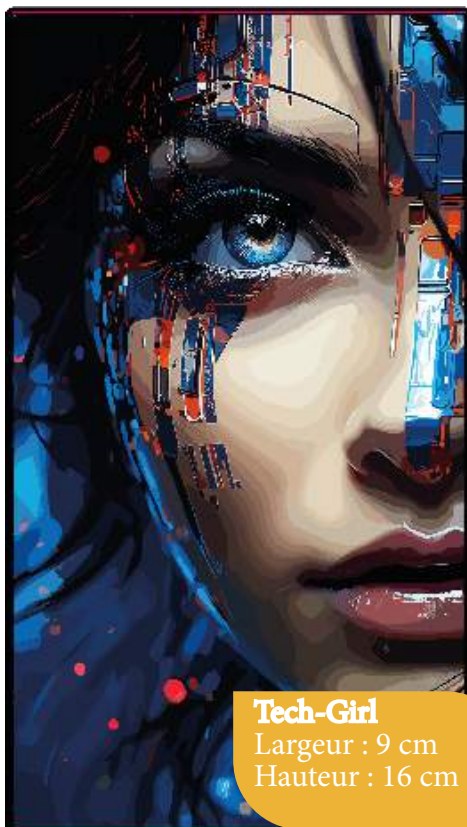

Tech-Girl

Largeur : 9 cm
Hauteur : 16 cm