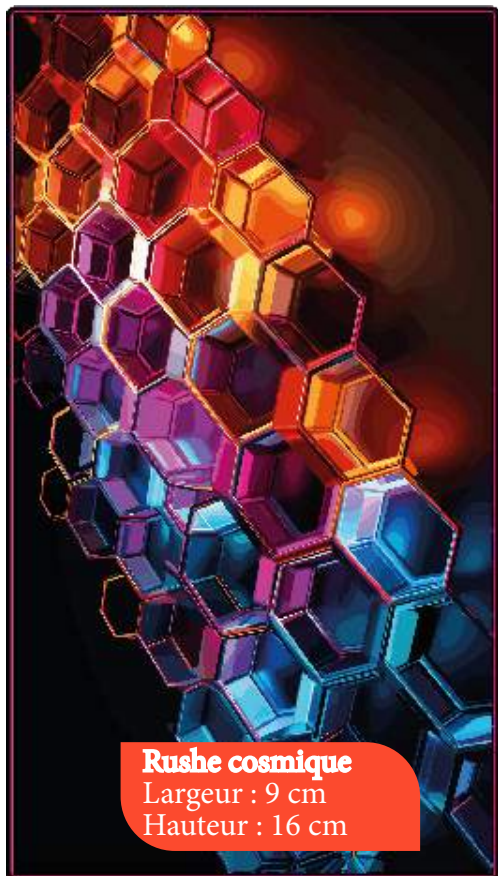

# FORMES GÉOMÉTRIQUES

avril2024\_ABC123

Prix public : 29,90 €

**Rushe cosmique**

Largeur : 9 cm  
Hauteur : 16 cm

**Onyx**

Largeur : 9 cm  
Hauteur : 5 cm

**Coquillages**