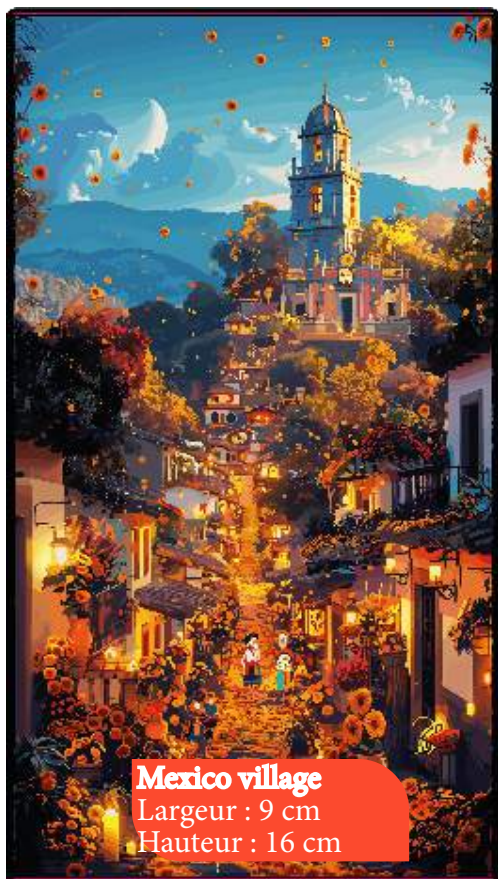

**Lady Liberty 2**  
Largeur : 9 cm  
Hauteur : 16 cm

**New Orleans**  
Largeur : 11 cm  
Hauteur : 6 cm

**Hollywood hills**  
Largeur : 11 cm  
Hauteur : 6 cm

# AMERIQUE LATINE

septembre2024\_EFG123

Prix public : 29,90 €

**Tombflower**

Largeur : 9 cm  
Hauteur : 16 cm

**Amazonian river**

Largeur : 9 cm  
Hauteur : 5 cm

**Chute**

Largeur : 9 cm  
Hauteur : 5 cm

**Mexico village**

Largeur : 9 cm  
Hauteur : 16 cm

**Village aztèque**

Largeur : 11 cm  
Hauteur : 6 cm

**Pavés mexicains**

Largeur : 11 cm  
Hauteur : 6 cm