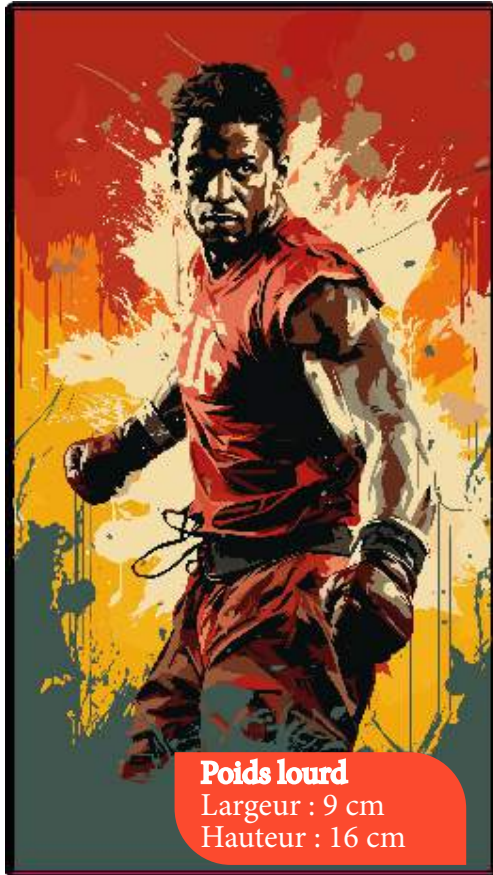

# BOXE 2

**Poids lourd**

Largeur : 9 cm  
Hauteur : 16 cm

m7n8o9p0fev2024

Prix public : 29,90 €

**Danse du vent**

Largeur : 9 cm  
Hauteur : 5 cm

**Poids plume**