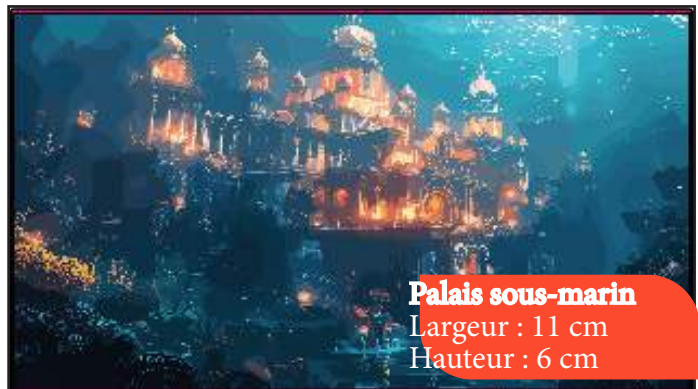

Neptune
Largeur : 11 cm
Hauteur : 6 cm

Palais sous-marin
Largeur : 11 cm
Hauteur : 6 cm