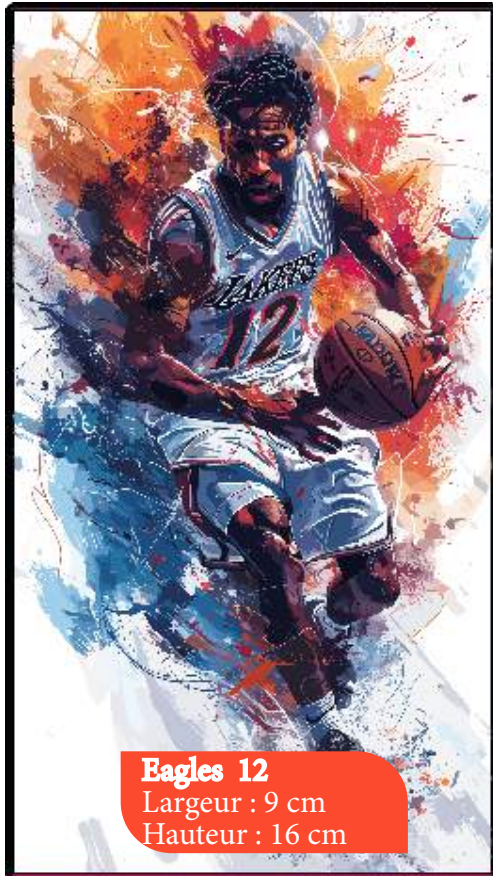

BASKET

juillet2024_PQR678

Prix public : 29,90 €

Eagles 12
Largeur : 9 cm
Hauteur : 16 cm