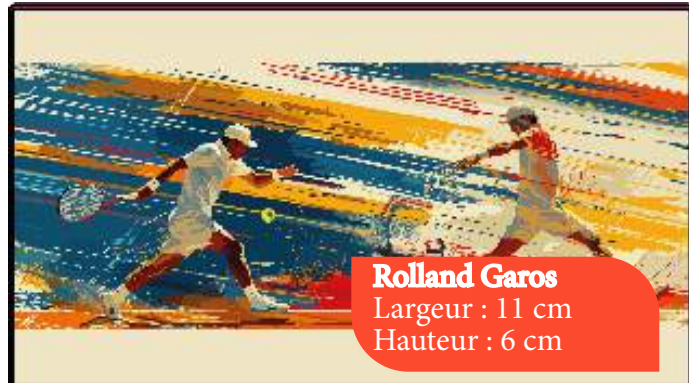

juillet2024_EFG901

Prix public : 29,90 €