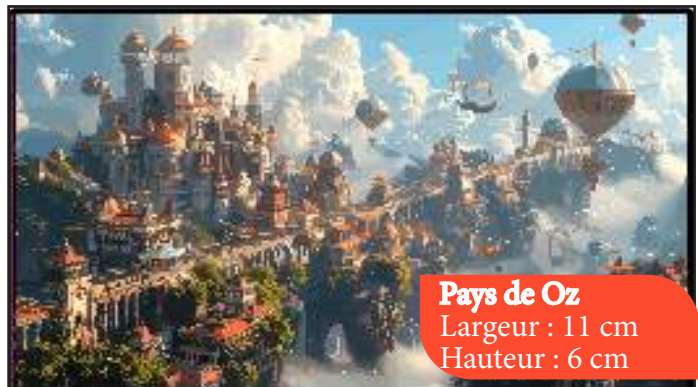

JEU DE ROLE

septembre2024_TUV345

Prix public : 29,90 €